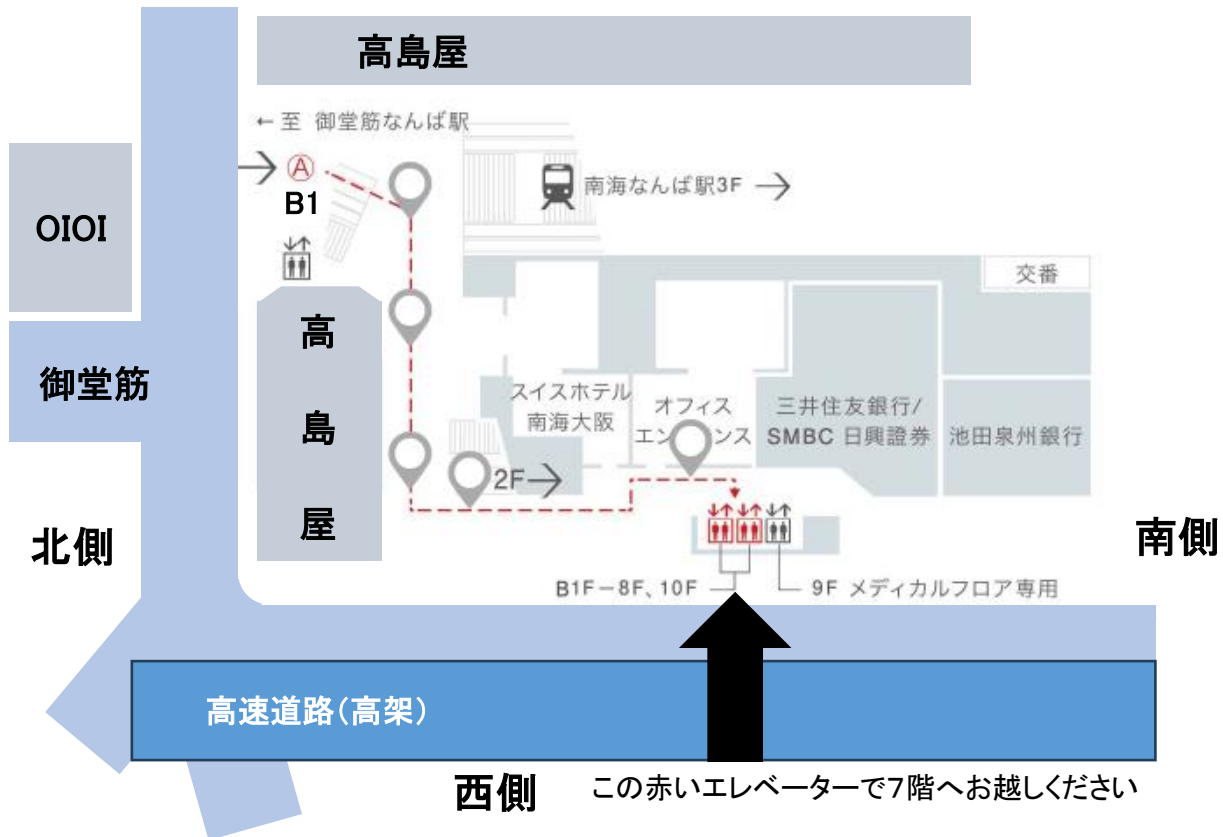

# 会場案内

## なんばスカイオ 7階 コンベンションホール

大阪市 なんば駅前

### 各駅改札口からのアクセス

南海なんば駅	南海各線	約1分	→
なんば駅	地下鉄御堂筋線	約2分	→
大阪難波駅	近鉄奈良線、阪神なんば線	約5分	→
なんば駅	地下鉄四つ橋線、千日前線	約5分～8分	→
JR難波駅	新幹線・地下鉄御堂筋線	約10分	→

なんばスカイオ

高島屋大阪店西側(高速道路が並走)道路側のエレベーター(下図赤表示)で7階へお越し下さい。

スカイオ公式ウェブサイトにはアクセスの説明動画があります。